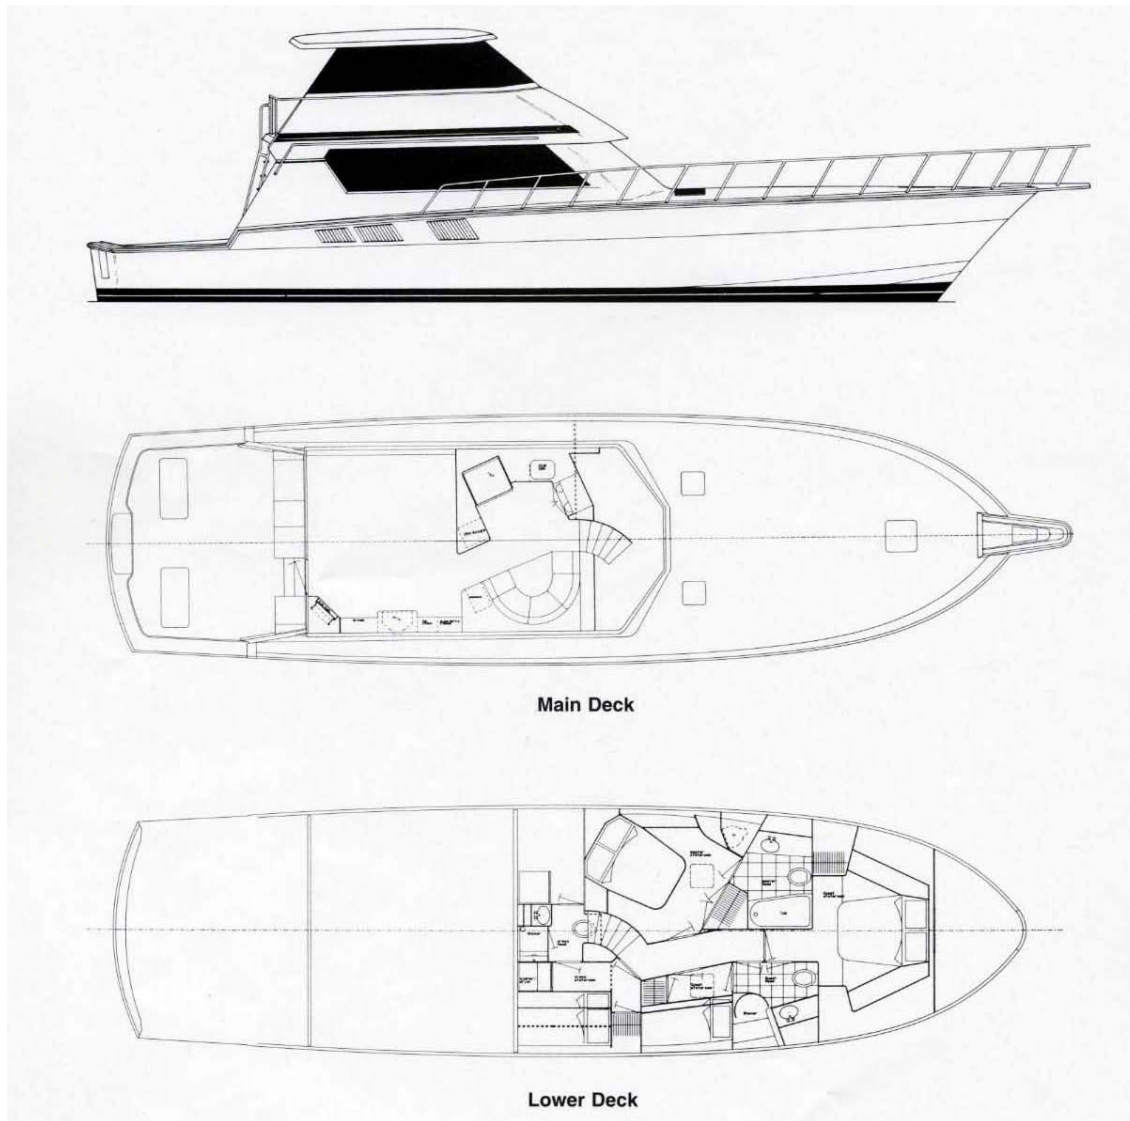

HATTERAS 65 CONVERTIBLE

Technical data | *Dati tecnici*

Shipyard <i>Cantiere:</i>	Hatteras	Berth <i>Posti letto</i>	8
Model <i>Modello:</i>	65 Convertible	Head <i>Bagni:</i>	4
Year Build <i>Anno:</i>	1997	Generator <i>Generatore:</i>	2 X Kohler
Length <i>Lunghezza:</i>	19,81 Mt	Fuel <i>Carburante:</i>	6337 Lt
Beam <i>Larghezza:</i>	5,49 Mt	Water <i>Acqua:</i>	1741 Lt
Engines <i>Motori:</i>	2 X 1400 CAT	Displacement <i>Dislocamento:</i>	40823 Kg
Engine hrs <i>Ore di moto:</i>	567	Hull <i>Scafo:</i>	GRP VTR
Max Speed <i>Velocita' Massima:</i>	32 Kn	Flag <i>Bandiera:</i>	Italian
Cruise Speed <i>Velocita' Crociera:</i>	28 Kn	Price <i>Prezzo:</i>	Private Neg. TR
Cabins <i>Cabine:</i>	4	Lying <i>Visibile:</i>	Olbia

Equipment

Enclosed pilothouse – full tuna tower Pipewelders - hydraulic gangway – swimming ladder - platform.

Interni

Salone: zona pranzo con tavolo – ampio divano – TV - dvd/cd/radio surround sound system. Cucina: Piano cottura in vetroceramica – forno - frigorifero – freezer – lavastoviglie. Cabina armatore: letto matrimoniale - TV – armadio - bagno. Cabina vip: letto matrimoniale - TV – bagno. Cabina ospiti dritta: due letti – armadio - bagno. Cabina ospiti: due letti - armadio.

Pozzetto

Sedia combattimento – bimini.

Navionica

Radar Simrad – autopilota – log – ecoscandaglio – plotter gps – vhf – satellitare – impianto TV – manette elettriche.

Impianti

Dissalatore – icemaker - 2 generatori 17,5 e 20 kw Onan – aria condizionata.

Attrezzature

Enclosed pilothouse – full tuna tower Pipewelders - passerella idraulica - scaletta bagno – plancetta di poppa.

Layout

Hatteras 65 Convertible

Salon

Salon

Galley

Dining area